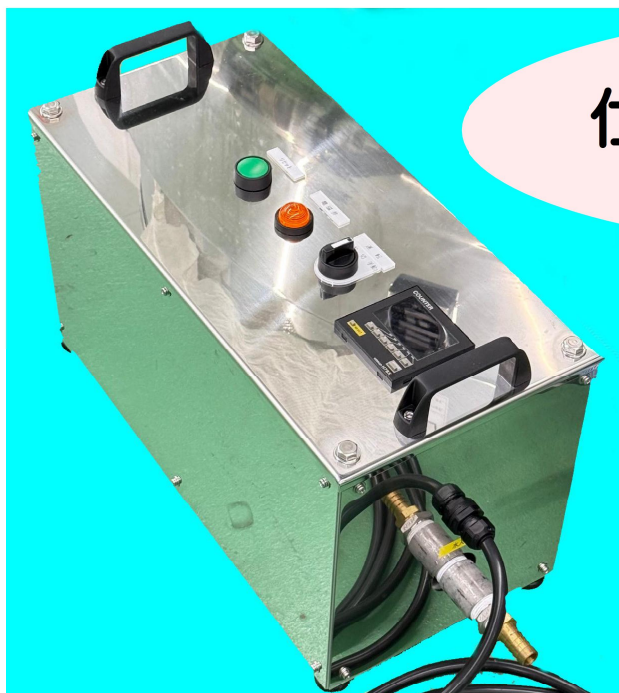

水用流量計 NEWぴったり君

仕込み水の払い出しに

- 巾460×奥行200×高さ250
- カウンター 6桁表示
- 流量センサー 3~60L/分
- 電磁弁(ステンレス)20A
- AC100V 2mプラグコード
- ホース口 外径 25mm

*ご使用の際は、入口手前に濾過機を設置することをお勧めします

リセットボタン
桁数を0にリセット

電磁弁開放灯

運転切替スイッチ
手動/自動

入力カウンター