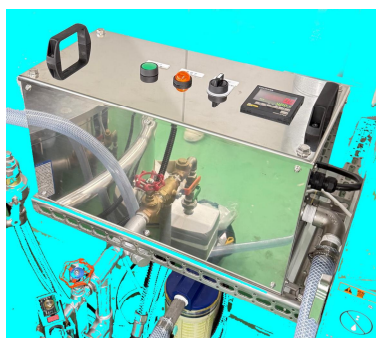

水用流量計 NEWぴったり君

仕込み水の払い出しに

- 巾460×奥行200×高さ250
- カウンター 6桁表示
- 流量センサー 3~60L/分
- 電磁弁(ステンレス)20A
- AC100V 2mプラグコード
- ホース口 外径 25mm

*ご使用の際は、入口手前に濾過機を設置することをお勧めします

リセットボタン
桁数を0にリセット

電磁弁開放灯

運転切替スイッチ
手動/自動

入力カウンター