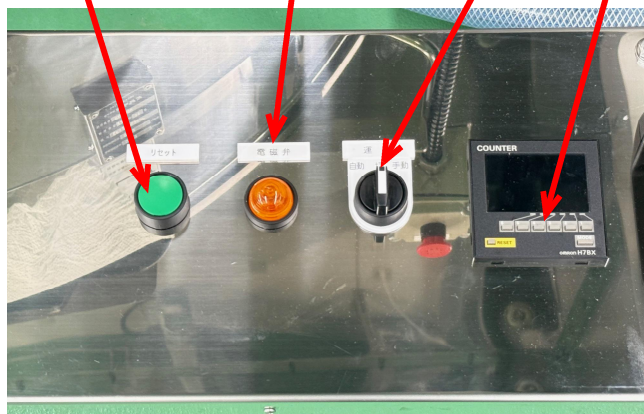

水用流量計 NEWぴったり君

仕込み水の払い出しに

- 巾460×奥行200×高さ250
- カウンター 6桁表示
- 流量センサー 3~60L/分
- 電磁弁(ステンレス)20A
- AC100V 2mプラグコード
- ホース口 外径 25mm

*ご使用の際は、入口手前に濾過機を設置することをお勧めします

リセットボタン
桁数を0にリセット

電磁弁開放灯

運転切替スイッチ
手動/自動

入力カウンター