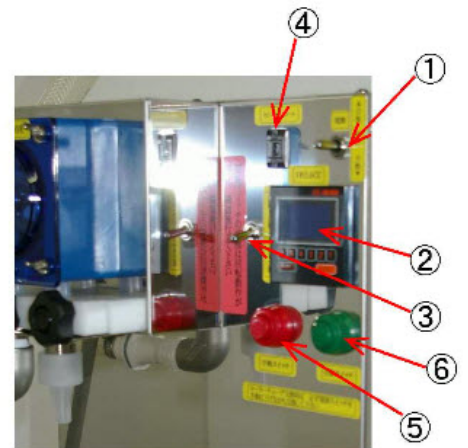

酒
http://www.sakagu.jp

醸造機械・酒具

有限会社 **村上商店**

〒920-0902 金沢市尾張町2丁目7番12号
TEL076-221-4023 FAX076-221-4089

簡易充填機びん太 TPK-2000

甘酒、にごり酒、
オリ酒 焼肉のタレ
ドレッシングなどの
定量充填に！！

定量充填機
です！！

- 自吸式なので
後かたづけが楽！
- 量はカウンターで
回転数を設定するだけ！
- チューブとノズルは簡単
に交換できるので別の液
の充填にもすぐ対応！

試桶からでもホースを入れて
簡単にびん詰めできます

- ① 電源スイッチ
- ② 設定カウンター
- ③ 正・逆転スイッチ
- ④ 回転スピードコントローラー
- ⑤ 手動スイッチ
- ⑥ 自動スイッチ

仕様

能力 約2000CC/分 (清水/自吸揚程1m時)

精度 ±1% 以下 * 精度は液体によって多少異なることがあります

電源 90W/100V

寸法 巾340mm×奥行き420mm×高さ480mm

重量 約17kg