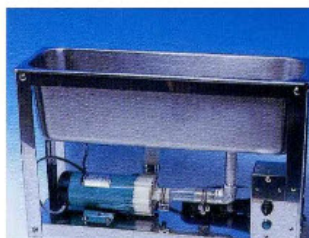

簡易充填機びん太 B-4U

電磁弁のかわりに
ホースをつぶすだけ
清酒・うすにごりに

どんな瓶にも即対応！
簡易充填機の決定版！

洗浄性抜群、電動ピンチバルブ採用

- 液面感知方式・・・ノズルの先端のセンサーに液が触れると、電動ピンチバルブが閉まり充填完了。
- 簡単設定・・・充填量の調整は瓶受け台を上下するだけ。
- 操作简单・・・熟練技術が要らず導入後、即戦力になります。
- 楽々メンテナンス・・・部品は素人でも簡単にアッセンブリー交換が出来るよう設計されています。
- オプション・・・待ちタンクの電動バルブが閉まると同時にポンプを停止させる『ポンプON・OFF配電盤』、液中の異物を除去する『カートリッジ』、液の流れの経路を洗浄する『ノズル洗浄装置』などオプション類も後で簡単に取り付けられます。
- びん太シリーズ・・・『びん太』にはその他、電磁弁の『びん太Bタイプ』、流量計内蔵の『定量びん太』、甘酒用の『NEWB』などがあります。

簡易充填機 びん太 B-4U
巾600×奥行400×高さ1500

オプション

1時間当たりの充填本数				
容量	180ml	360ml	720ml	1.8l
本数	900	700	500	200

* 作業される方の練度により本数が変わります

ノズル洗浄装置

ステンレス
カートリッジ
ハウジング
5ミクロン焼結付き

ポンプON・OFF配電盤

【代理店】

試桶からでもホースを入れて
簡単にびん詰めできます

- ① 電源スイッチ
- ② 設定カウンター
- ③ 正・逆転スイッチ
- ④ 回転スピードコントローラー
- ⑤ 手動スイッチ
- ⑥ 自動スイッチ

仕様

能力 約2000CC/分 (清水/自吸揚程1m時)

精度 ±1% 以下 * 精度は液体によって多少異なることがあります

電源 90W/100V

寸法 巾340mm×奥行き420mm×高さ480mm

重量 約17kg