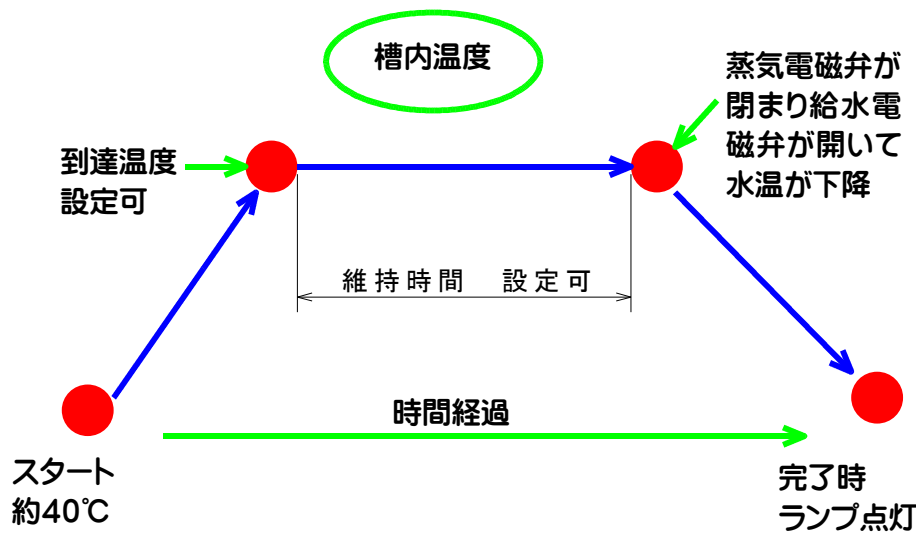

瓶燻槽 BKS-2200

槽内の温度の上昇。
維持。下降を自動化

【代理店】

醸造機械・酒具

有限会社 **村上商店**

〒920-0902 金沢市尾張町 2 丁目 7 番 1 2 号
TEL076-221-4023 FAX076-221-4089