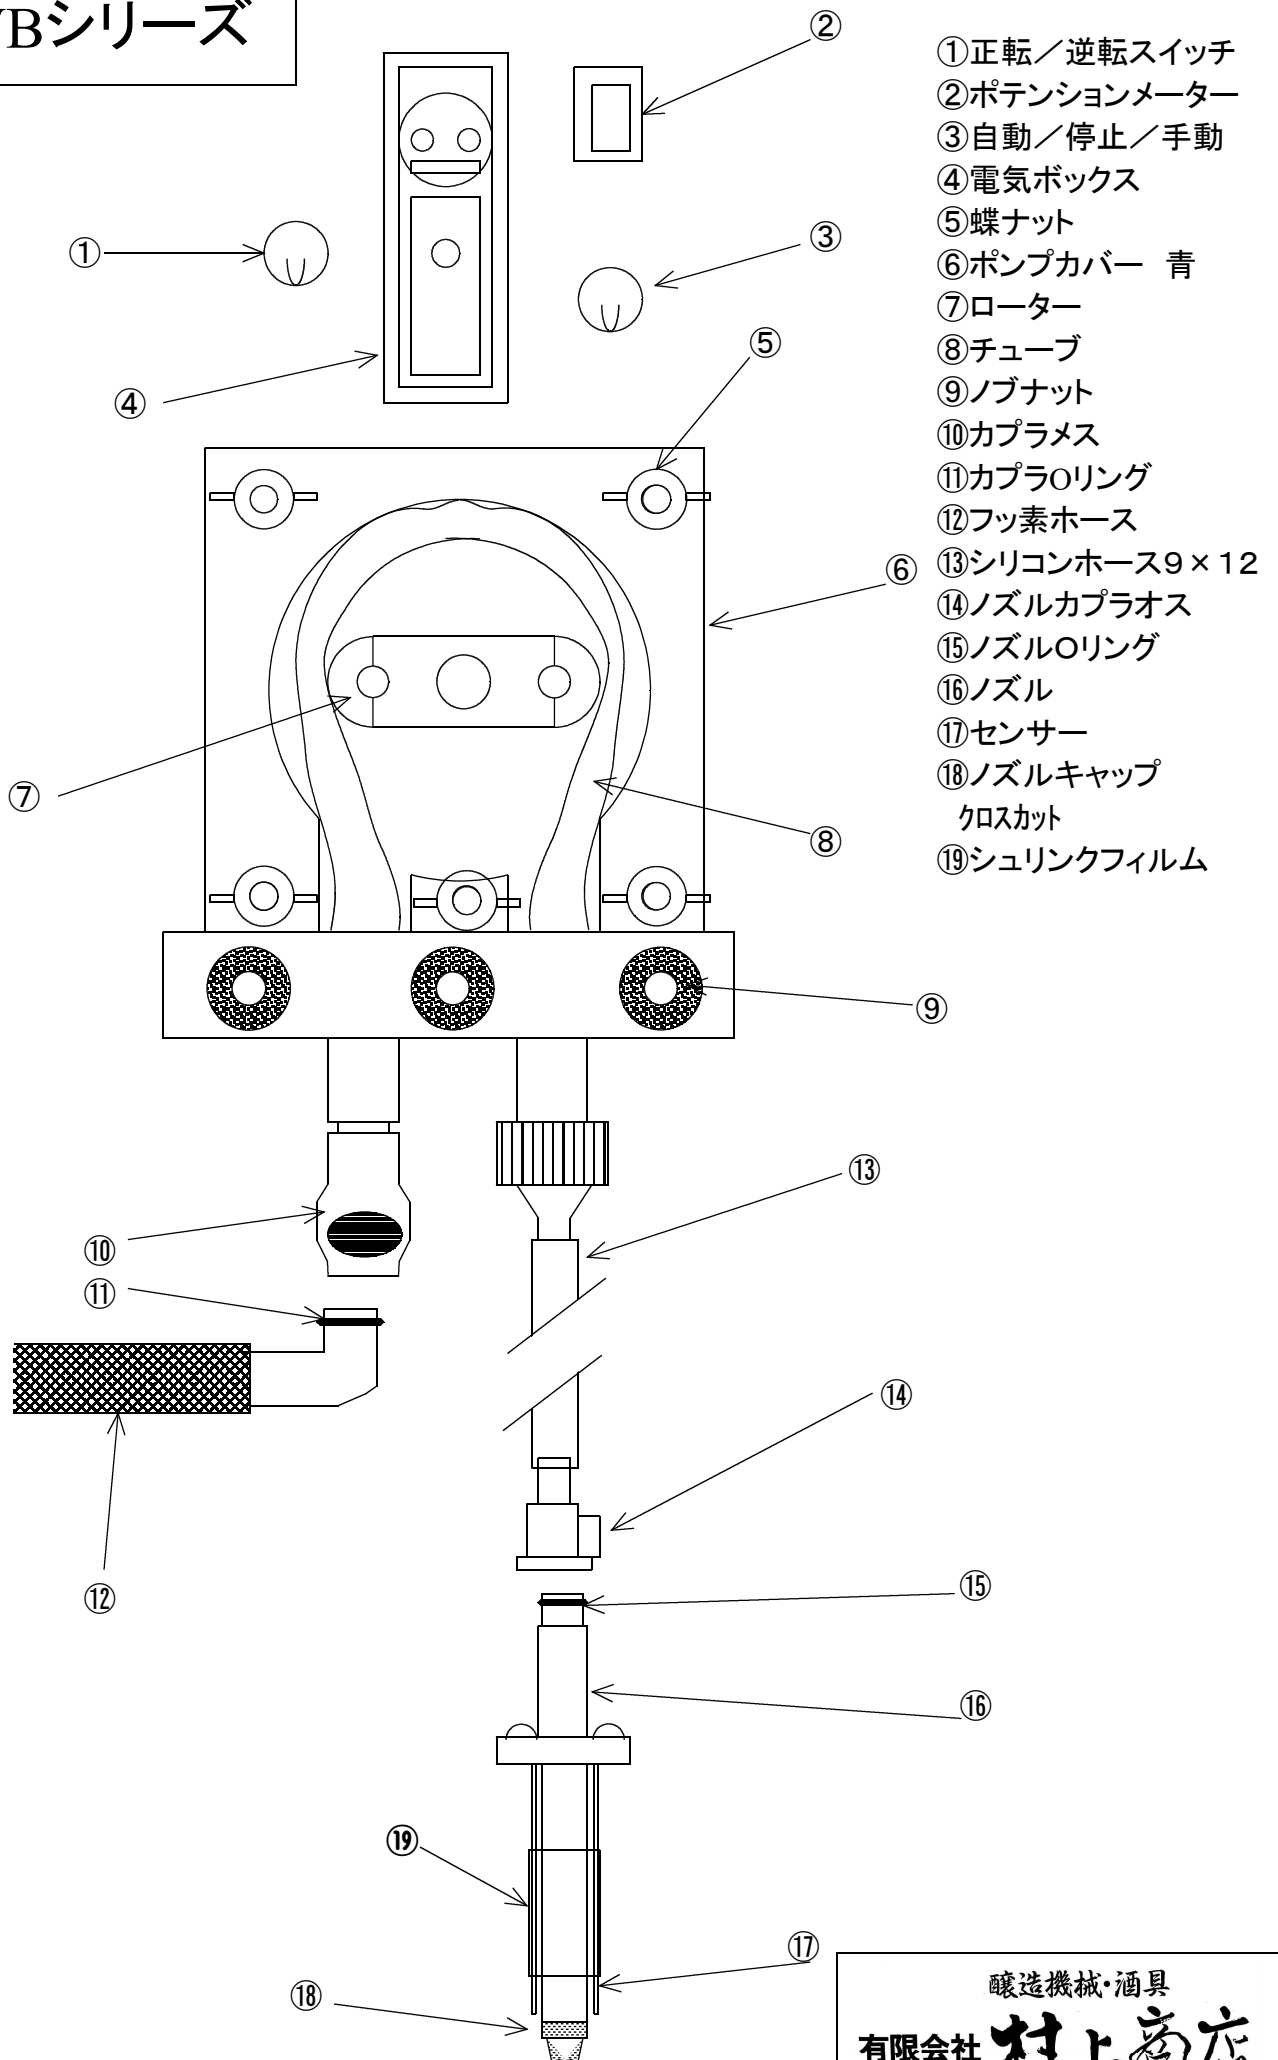

# NEWBシリーズ

- ①正転／逆転スイッチ
- ②ポテンションメーター
- ③自動／停止／手動
- ④電気ボックス
- ⑤蝶ナット
- ⑥ポンプカバー 青
- ⑦ローター
- ⑧チューブ
- ⑨ノブナット
- ⑩カプラメス
- ⑪カプラOリング
- ⑫フッ素ホース
- ⑬シリコンホース9×12
- ⑭ノズルカプラオス
- ⑮ノズルOリング
- ⑯ノズル
- ⑰センサー
- ⑱ノズルキャップ  
クロスカット
- ⑲シュリンクフィルム