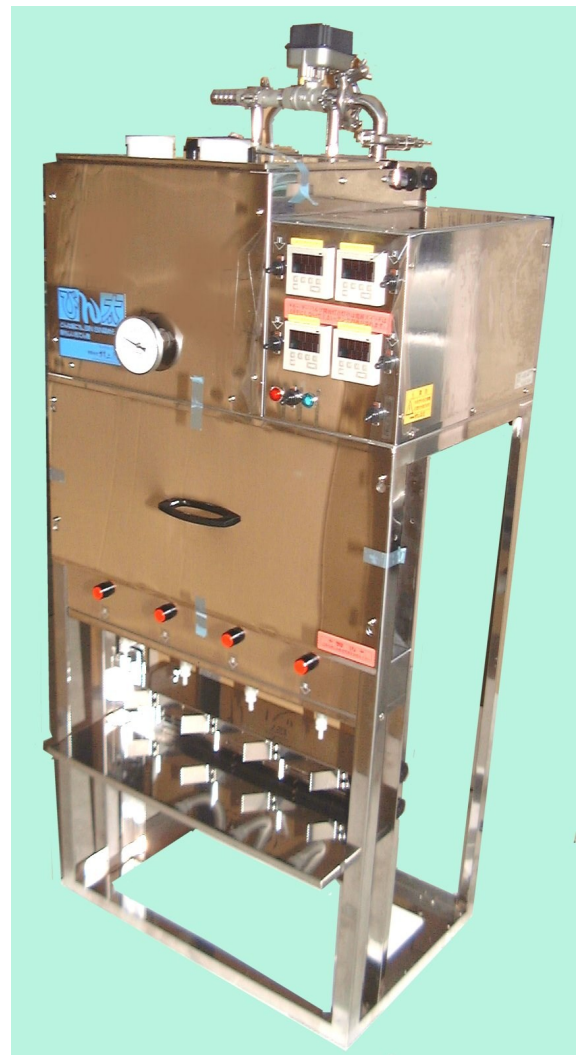

# 簡易充填機 びん太シリーズ 定量充填機 TDS-4

カウンターに数字を打ち込むだけで  
壺などの充填に

定量充填機TDSタイプは流量計を用い流量を計測、充填します。  
壺、ペットボトルなどの充填にぜひ  
お使い下さい。

- 充填液の種類 低粘度の清澄液  
充填能力 約500本/720ml/時\*  
設定カウンター 1カウント2.5CC  
精度 ±1%  
寸法 巾600mm×奥行400mm×高さ1500mm  
\* 習熟度により充填本数が変わります

設定カウンター

電磁弁と流量計

TDS-4

2本取り(TDS-2)もあります

\* 改良のため予告なしにデザインを変更することがあります