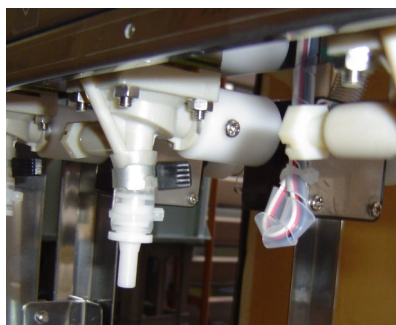

# 簡易充填機 びん太シリーズ 定量充填機 TDS-4

カウンターに数字を打ち込むだけで  
壺などの充填に

定量充填機TDSタイプは流量計を用い流量を計測、充填します。  
壺、ペットボトルなどの充填にぜひ  
お使い下さい。

- 充填液の種類 低粘度の清澄液  
充填能力 約500本/720ml/時\*  
設定カウンター 1カウント2.5CC  
精度 ±1%  
寸法 巾600mm×奥行400mm×高さ1500mm  
\* 習熟度により充填本数が変わります

設定カウンター

電磁弁と流量計

TDS-4

2本取り(TDS-2)もあります

\* 改良のため予告なしにデザインを変更することがあります