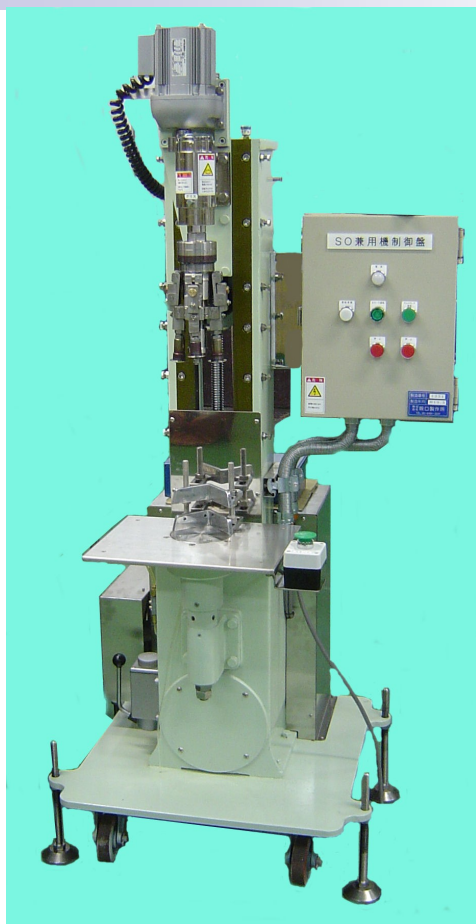

半自動シーマーの決定版!!

SO型半自動シーマー

PPキャップ仕様 (フィンロック仕様改造可)

- ◎堅牢設計
- ◎納入実績多数

- ★4ローラー新タイプヘッド
- ★セッティング容易

横幅600×高さ1850×奥行き670
重量 300Kg
モーター 0.6KW 3相 200V
能力 900本/時
瓶の種類 180~1800ml

酒具
<http://www.sakagu.jp>

醸造機械・酒具
有限会社 **村上商店**