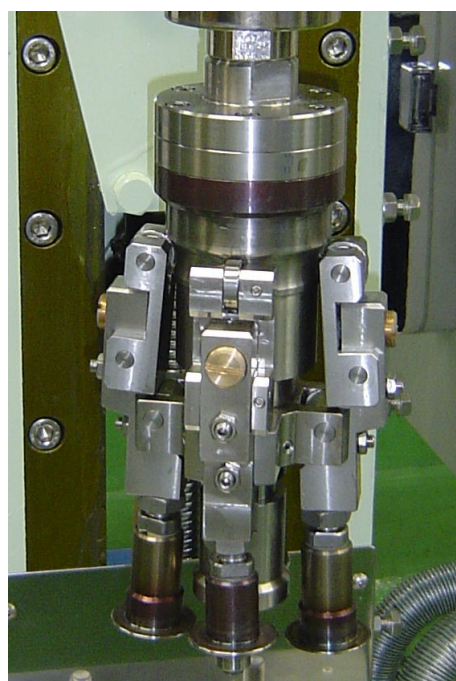

半自動シーマーの決定版!!

SO型半自動シーマー

PPキャップ仕様 (フィンロック仕様改造可)

- ◎堅牢設計
- ◎納入実績多数

- ★4ローラー新タイプヘッド
- ★セッティング容易

横幅600×高さ1850×奥行き670
重量 300Kg
モーター 0.6KW 3相 200V
能力 900本/時
瓶の種類 180~1800ml

酒具
<http://www.sakagu.jp>

醸造機械・酒具
有限会社 **村上商店**