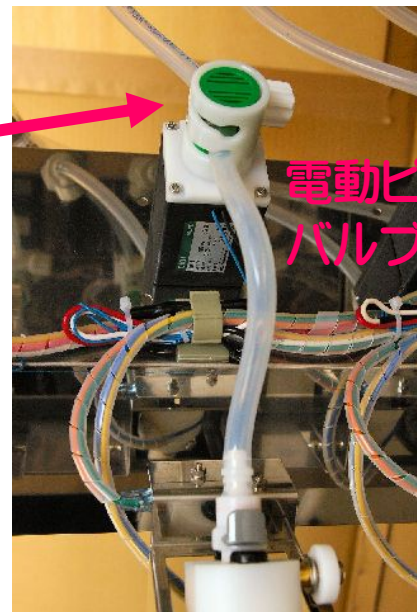

簡易充填機 びん太

新発売!

型式 **B-4U**

電動ピンチバルブ搭載！
おなじみの「びん太」が進化しました。
ホースをつぶして止めるピンチバルブ
を採用し、「うすにごり」などにも対応！

電動ピンチ
バルブ

巾 600mm
奥行 450mm
高さ 1500mm

電源 単相100V 300W

接液部材質 SUS304 シリコン
ジュラコン