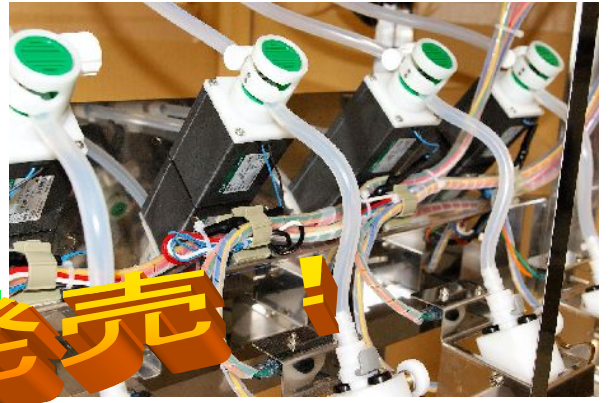

簡易充填機 びん太

新発売!

型式 **B-4U**

電動ピンチバルブ搭載！
おなじみの「びん太」が進化しました。
ホースをつぶして止めるピンチバルブ
を採用し、「うすにごり」などにも対応！

電動ピンチ
バルブ

巾 600mm
奥行 450mm
高さ 1500mm

電源 単相100V 300W

接液部材質 SUS304 シリコン
ジュラコン