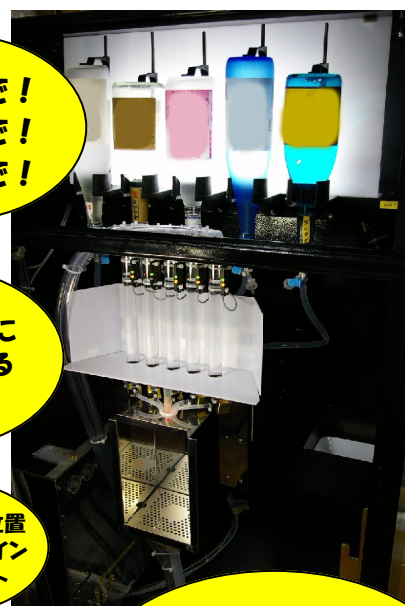

## 有料試飲機・100円 銘酒蔵に焼酎・泡盛 仕様が新登場！

スイッチ一つで100円硬貨のいろいろなパーティモード(飲み放題)にもなります！

1杯、1杯  
ガラスのシリンダー  
で量ります

酒販店で！  
物産館で！  
料飲店で！

バックライトに  
浮かび上がる  
焼酎・・・

コップを置く位置  
はレーザーポイン  
ターでサポート

100円から800円まで  
設定できます  
お酒の量は30ccから60  
ccまで自由設定

巾800mm×奥行400mm×高さ1500mm

消費電力 単相100v 500w

重量 約80kg

本体 ボンデ鋼板に焼き付け塗装

接液部 シリコン、ガラス コインメック100円硬貨専用  
つり銭機能なし

醸造機械・酒具

有限会社 村上商店